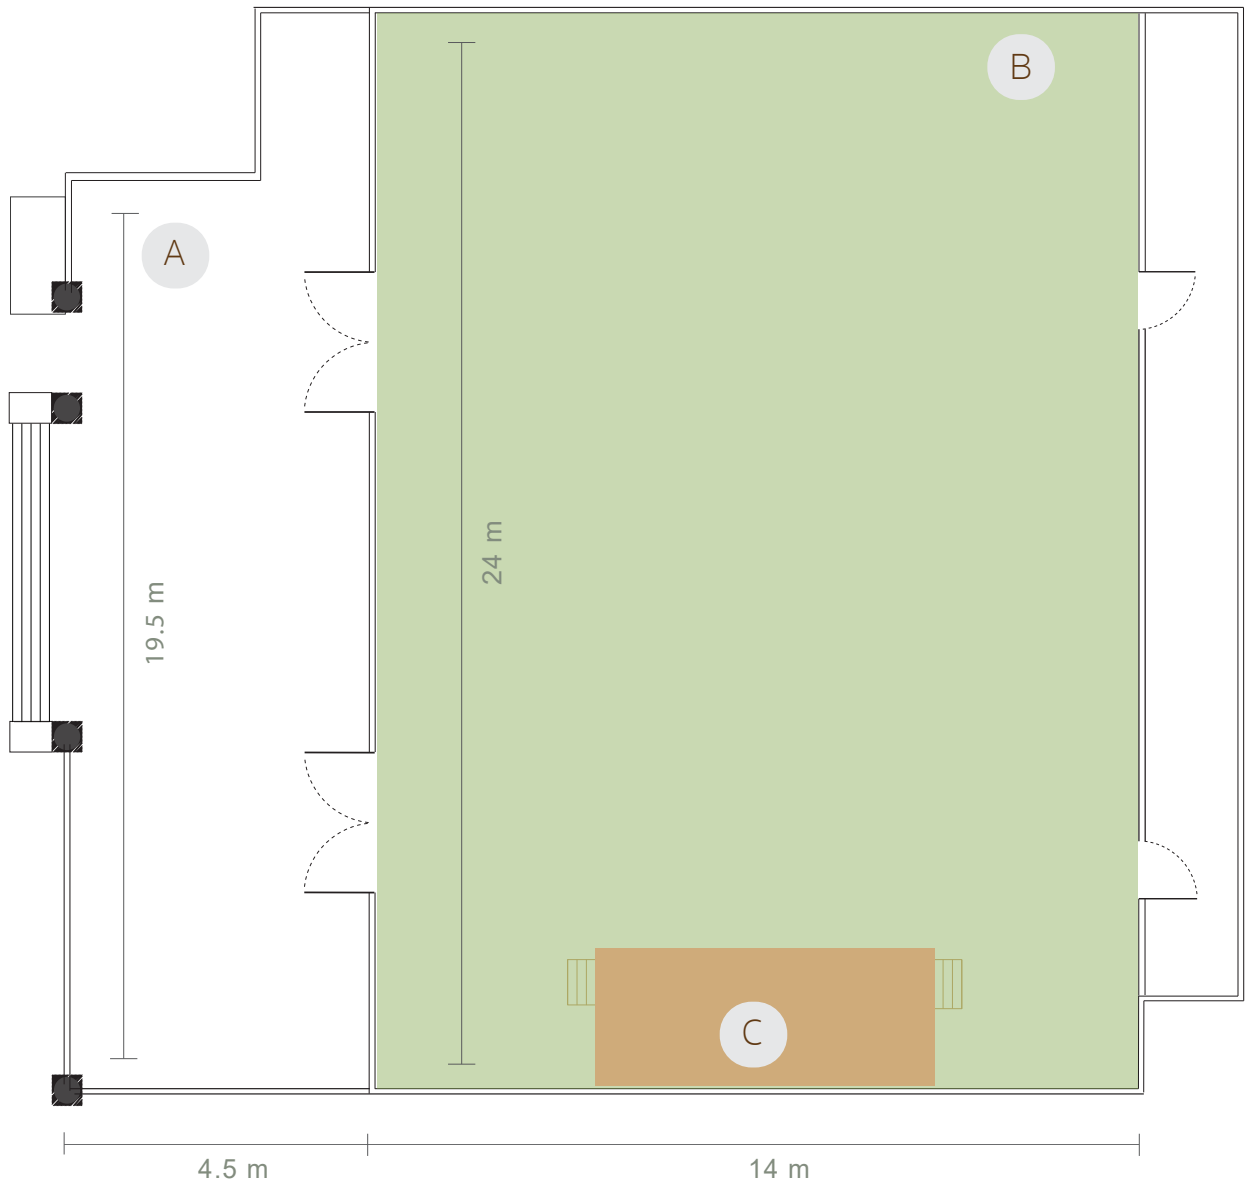

ผังห้องประชุม

- A - จุดตั้งอาหารว่างและเครื่องดื่ม
- B - จุดควบคุมระบบเสียง
- C - เวที

ขนาดความจุ และ รูปแบบห้องประชุม

Meeting Room	Floor Area		Celing Height	
	Sq.m.	Sq.ft.	Metres	Feet
Andaman Meeting Room	354.8	3815	14.7	24